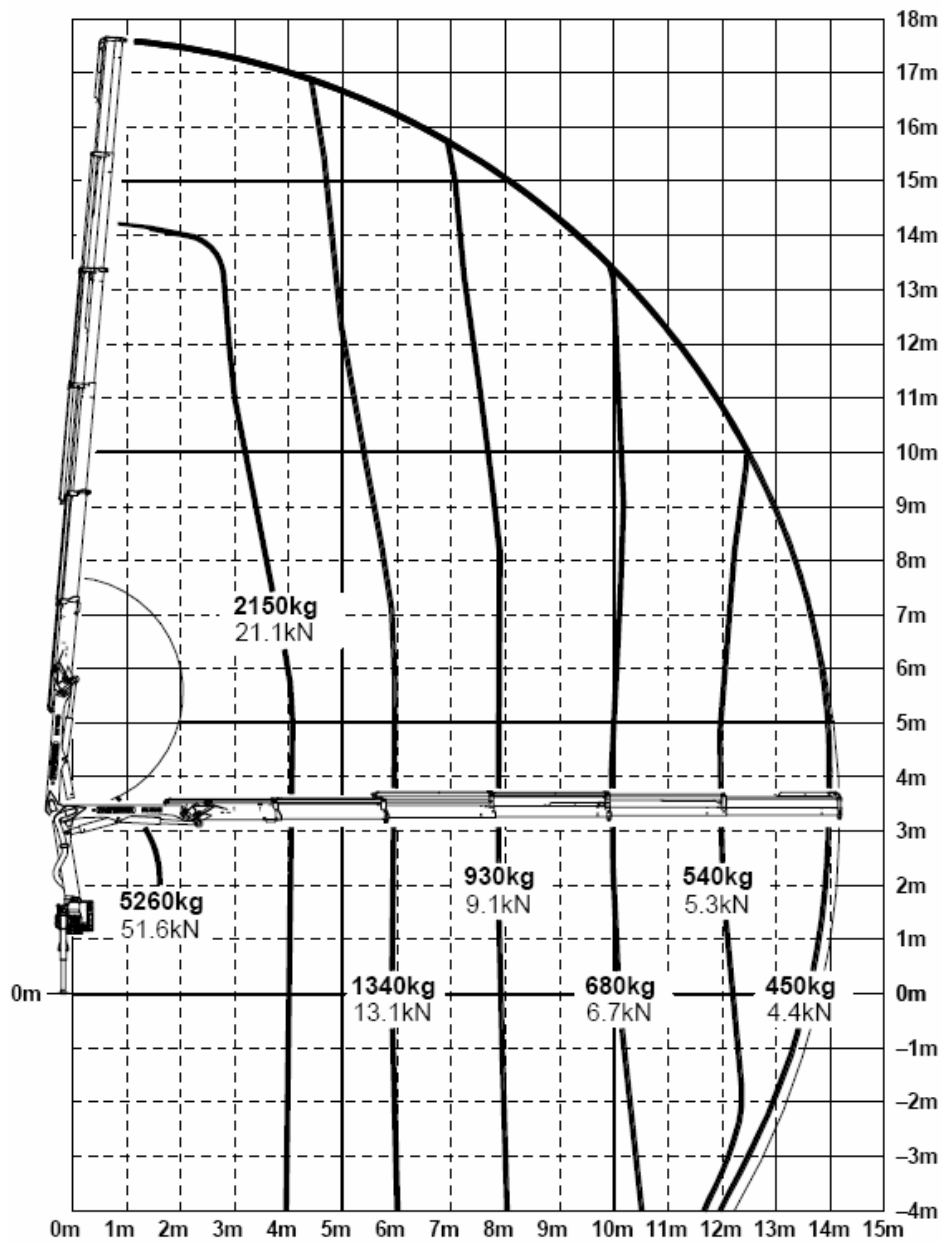

Lastdiagram PK 11001 D (5x hydraulisch uitschuifbaar) (High Performance)