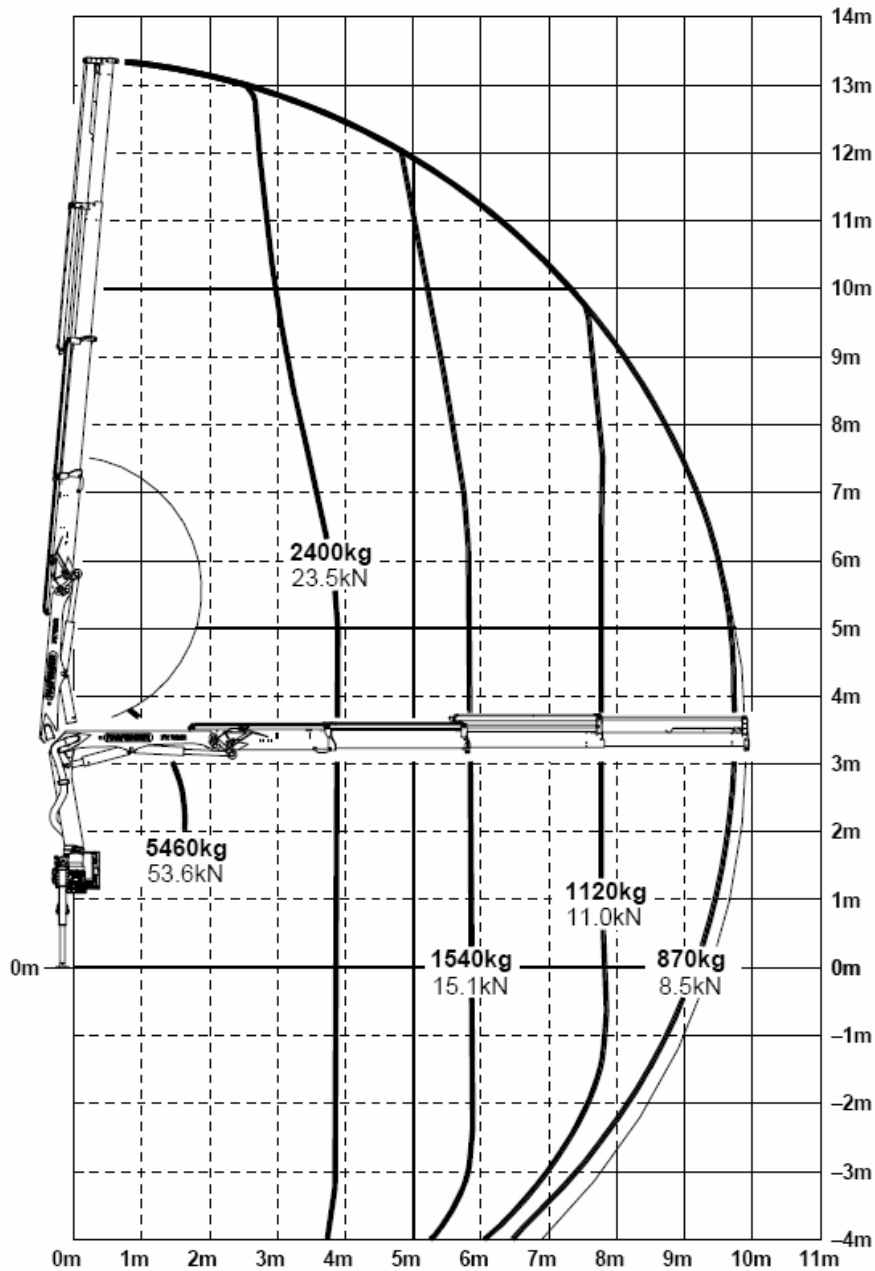

Lastdiagram PK 11001 B (3x hydraulisch uitschuifbaar)

(High Performance)