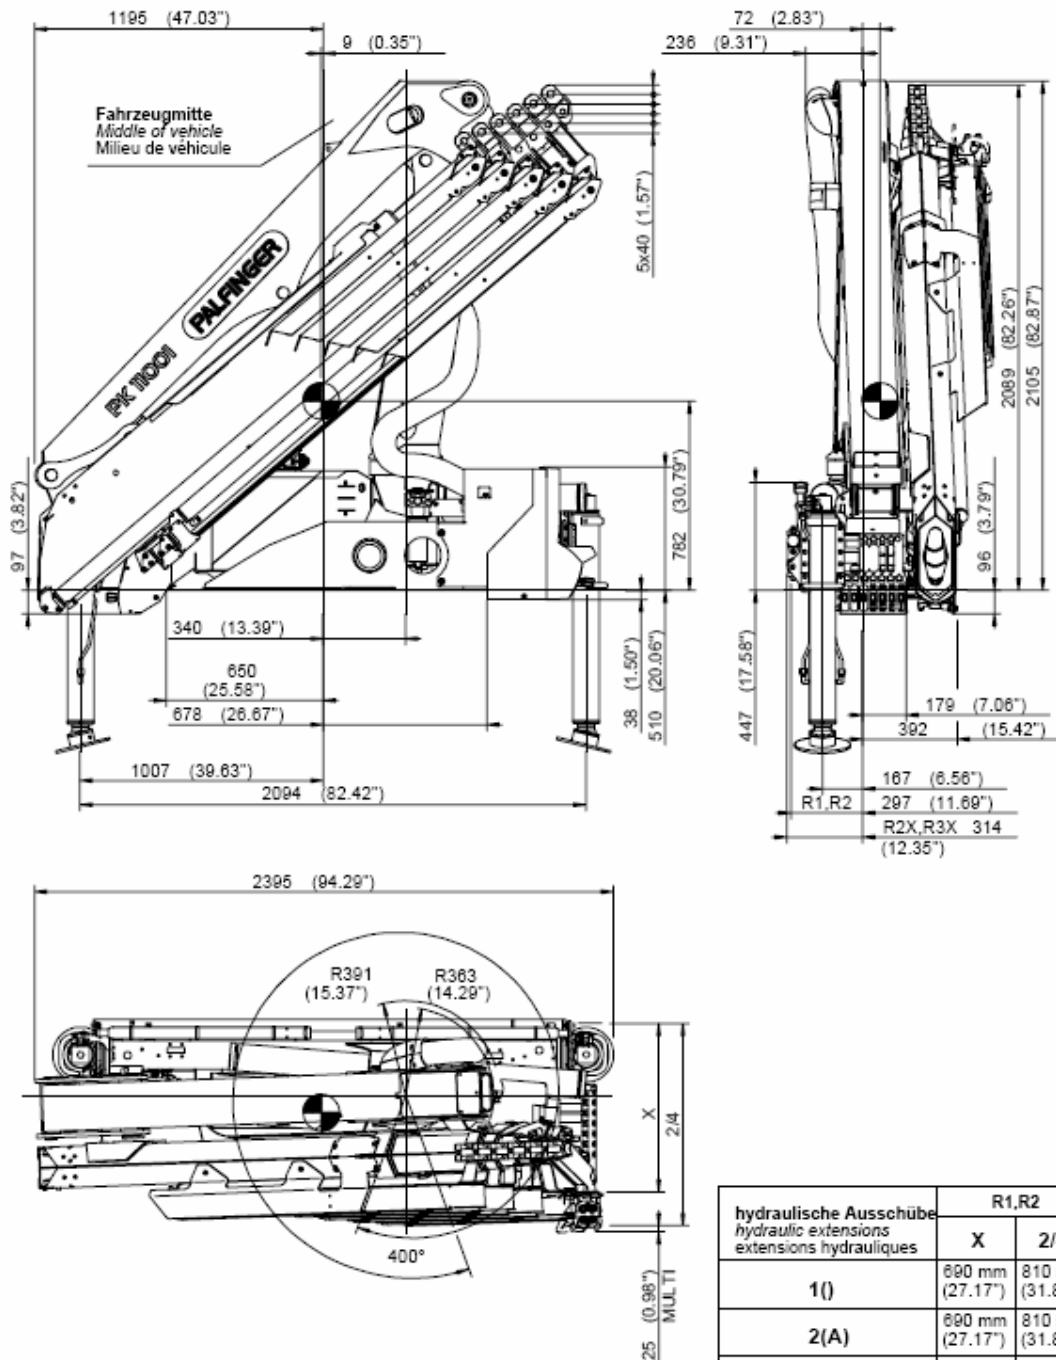

# Specificaties & afmetingen PK 11001

## High Performance

hydraulische Ausschübe hydraulic extensions extensions hydrauliques	R1,R2	
	X	2/4
1()	690 mm (27.17")	810 mm (31.89")
2(A)	690 mm (27.17")	810 mm (31.89")
3(B)	690 mm (27.17")	810 mm (31.89")
4(C)	690 mm (27.17")	825 mm (32.48")
5(D)	730 mm (28.74")	835 mm (32.87")

# Lastdiagram PK 11001 A (2x hydraulisch uitschuifbaar) (High Performance)