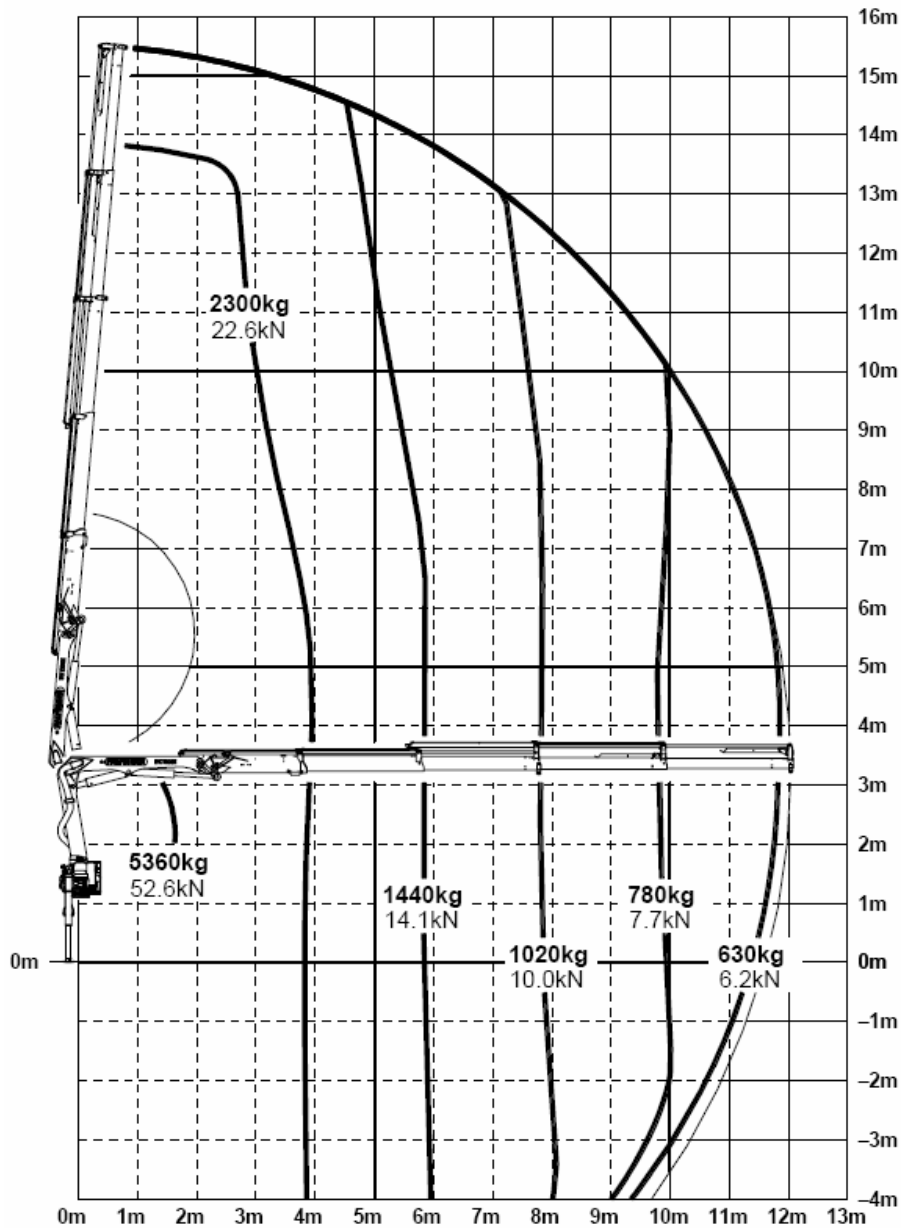

Lastdiagram PK 11001 C (4x hydraulisch uitschuifbaar)

(High Performance)