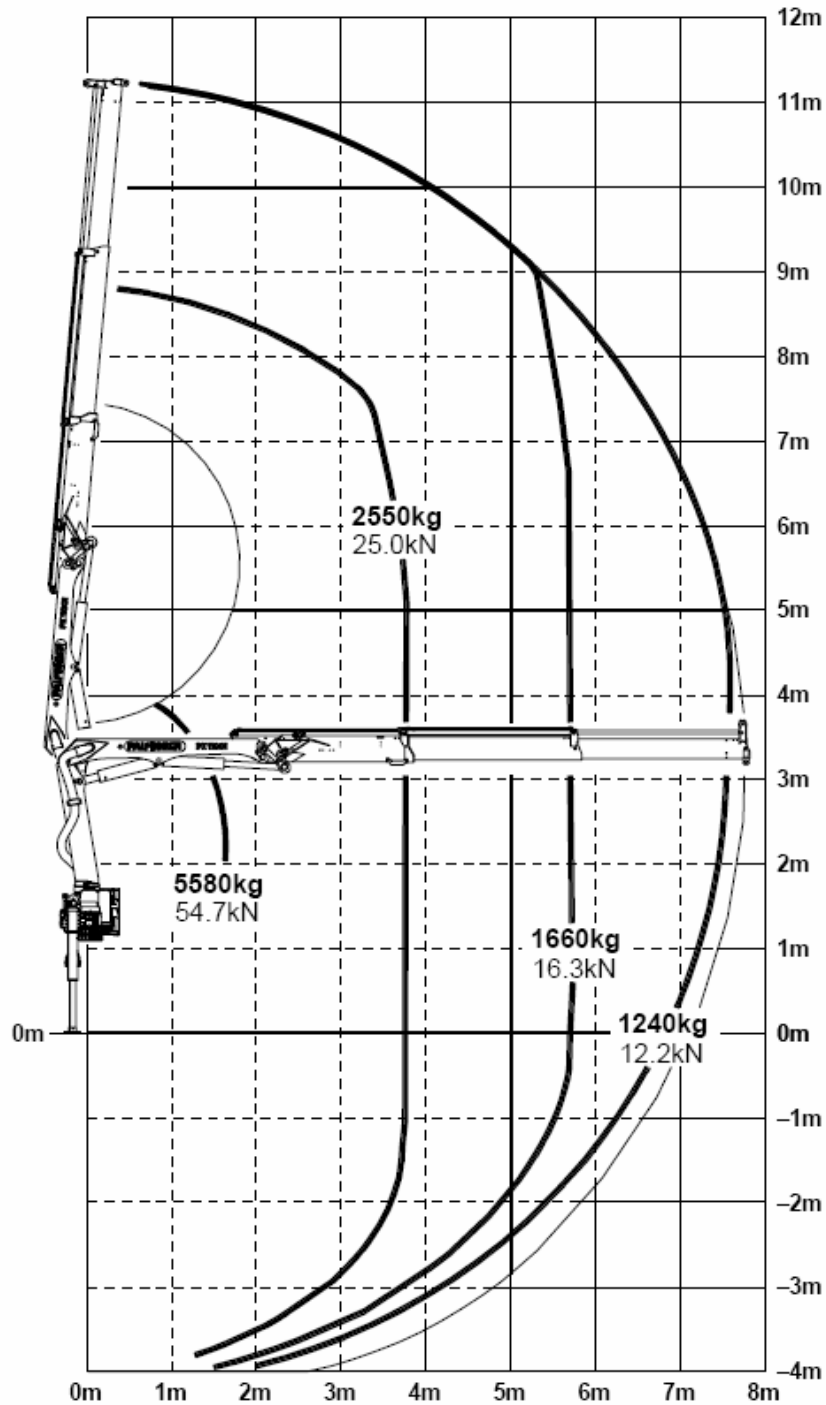

Lastdiagram PK 11001 A (2x hydraulisch uitschuifbaar) (High Performance)