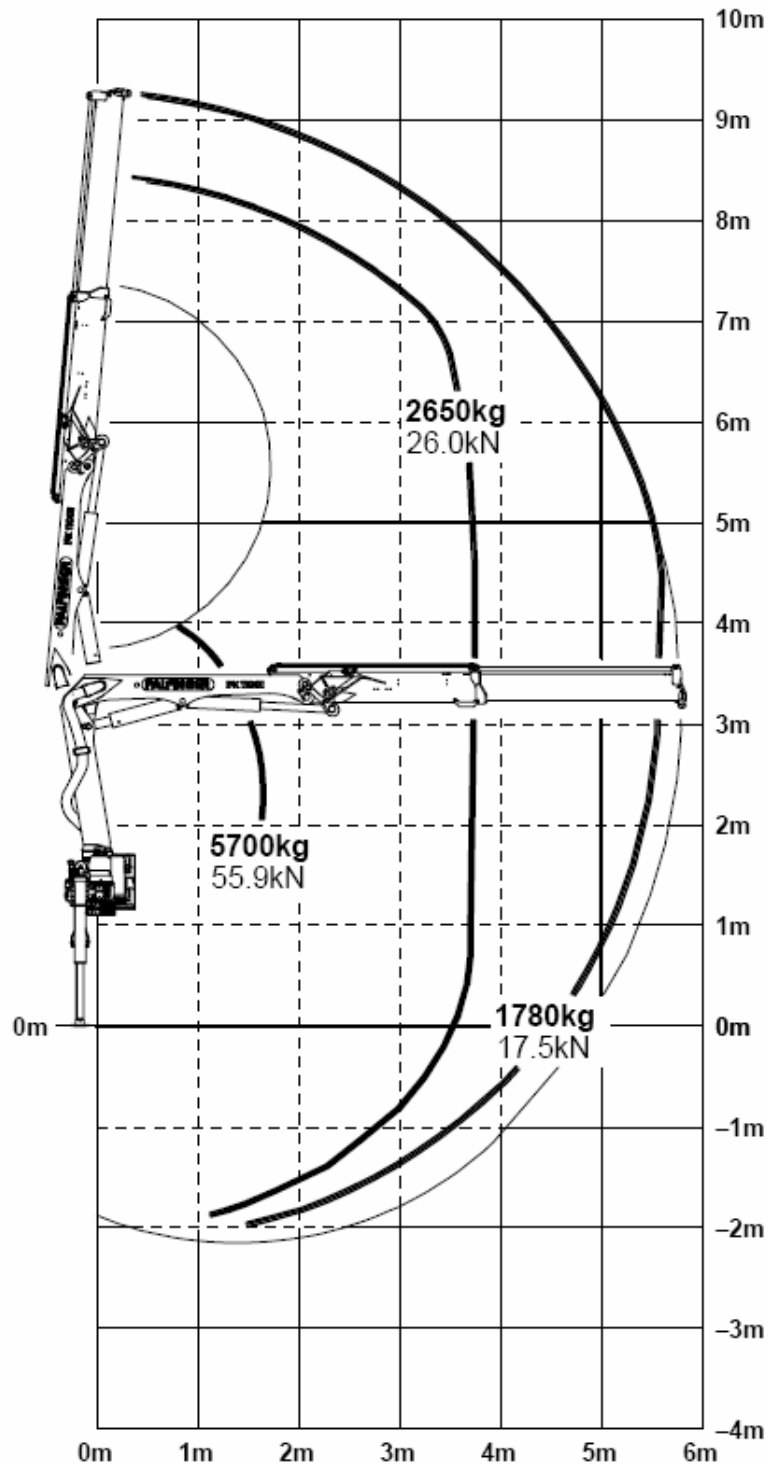

Lastdiagram PK 11001 (Standaard uitvoering)

(High Performance)