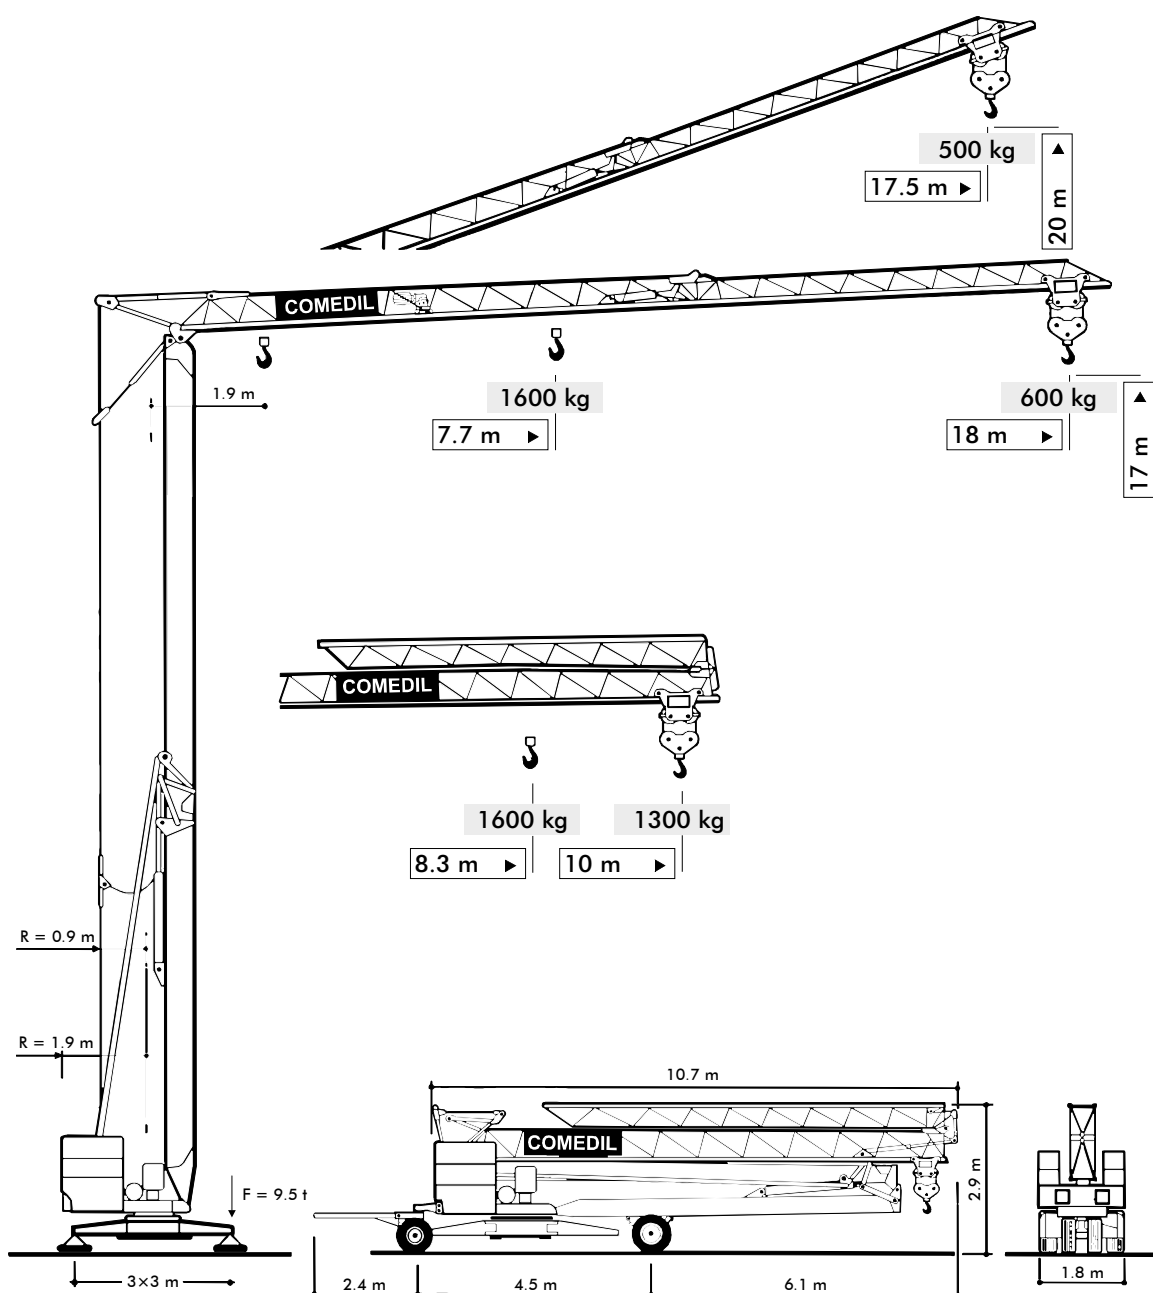

COMEDIL

Gru a montaggio rapido

**Self-erecting Crane • Grue à montage rapide
Schnellmontagekran • Grúa de montaje rapido**

CBR 18H-1.6

simple, available and cost effective™

COMEDIL CBR 18H-1.6

- montaggio oleodinamico integrale
- full hydraulic erection
- vollhydraulische Montage
- montage hydraulique intégral
- montaje hidraulico integral
- zincatura a caldo torre e freccia
- galvanized tower and jib
- feuerverzinkt
- flèche et mât galvanisés
- torre y pluma cincadas en caliente
- trasportabile con zavorra di montaggio
- trailerable with erection ballast
- verfahrbar mit Montage-Ballast
- transportable avec lest de montage
- transportable con lastre de montaje

CBR 18H-1.6		380 Trifase • Three-Phase • Dreiphasig • Triphasé • Trifásica						
		2 velocità			3 velocità (optional)			
		m/min	kg	kW	m/min	kg	kW	
Sollevamento Hoisting Heben Levage Elevación					5	1600	1.5	
			7	1600	2.2	14	1600	3.7
			28	1000	5.2	28	900	4.4
Distribuzione • Trolleying Katzfahren • Distribution • Distribución			23		1.1	23	1.1	
Rotazione • Slewing • Schwenken Orientación • Orientación			0.2 - 0.9 tr/min - U/min - rpm		1.1	0.2 - 0.9 tr/min - U/min - rpm		
Montaggio • Erection • Montage • Montage • Montaje				1.5 kW				
Potenza elettrica necessaria • Power Requirements • Anschlusswert Puissance électrique nécessaire • Potencia eléctrica necesaria				10 kVA				
Rete elettrica • Mains Supply • Netzstrom • Réseau • Alimentación				380 V / 400 V - 50 Hz				
Zavorra • Ballast • Ballast • Lest • Lastre		6510 kg	Peso gru • Crane weight • Konstruktionsgewicht Poids de la grue • Peso della grua		5000 kg			