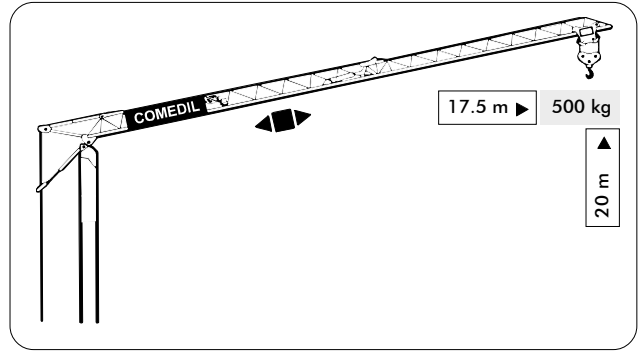

COMEDIL

Gru a montaggio rapido

**Self-erecting Crane • Grue à montage rapide
Schnellmontagekran • Grúa de montaje rapido**

CBR 18H-1.6

simple, available and cost effective™

COMEDIL CBR 18H-1.6

- montaggio oleodinamico integrale
- full hydraulic erection
- vollhydraulische Montage
- montage hydraulique intégral
- montaje hidraulico integral
- zincatura a caldo torre e freccia
- galvanized tower and jib
- feuerverzinkt
- flèche et mât galvanisés
- torre y pluma cincadas en caliente
- trasportabile con zavorra di montaggio
- trailerable with erection ballast
- verfahrbar mit Montage-Ballast
- transportable avec lest de montage
- transportable con lastre de montaje

CBR 18H-1.6		380 Trifase • Three-Phase • Dreiphasig • Triphasé • Trifásica						
		2 velocità			3 velocità (optional)			
		m/min	kg	kW	m/min	kg	kW	
Sollevamento Hoisting Heben Levage Elevación					5	1600	1.5	
			7	1600	2.2	14	1600	3.7
			28	1000	5.2	28	900	4.4
Distribuzione • Trolleying Katzfahren • Distribution • Distribución			23		1.1	23	1.1	
Rotazione • Slewing • Schwenken Orientación • Orientación			0.2 - 0.9 tr/min - U/min - rpm		1.1	0.2 - 0.9 tr/min - U/min - rpm		
Montaggio • Erection • Montage • Montage • Montaje				1.5 kW				
Potenza elettrica necessaria • Power Requirements • Anschlusswert Puissance électrique nécessaire • Potencia eléctrica necesaria				10 kVA				
Rete elettrica • Mains Supply • Netzstrom • Réseau • Alimentación				380 V / 400 V - 50 Hz				
Zavorra • Ballast • Ballast • Lest • Lastre		6510 kg	Peso gru • Crane weight • Konstruktionsgewicht Poids de la grue • Peso della grua		5000 kg			