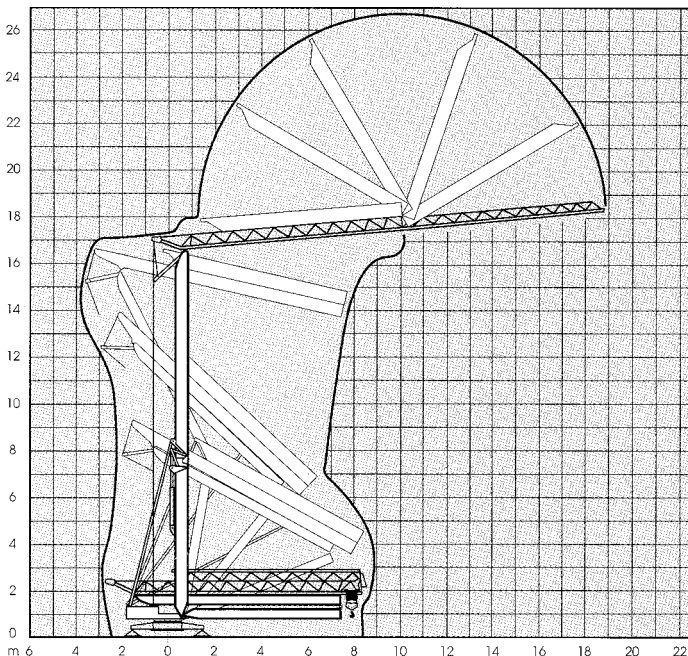

COMEDIL

Gru a montaggio rapido

**Self-erecting Crane • Grue à montage rapide
Schnellmontagekran • Grúa de montaje rapido**

CBR 18H-1.6

simple, available and cost effective™

COMEDIL CBR 18H-1.6

- montaggio oleodinamico integrale
- full hydraulic erection
- vollhydraulische Montage
- montage hydraulique intégral
- montaje hidraulico integral
- zincatura a caldo torre e freccia
- galvanized tower and jib
- feuerverzinkt
- flèche et mât galvanisés
- torre y pluma cincadas en caliente
- trasportabile con zavorra di montaggio
- trailerable with erection ballast
- verfahrbar mit Montage-Ballast
- transportable avec lest de montage
- transportable con lastre de montaje

CBR 18H-1.6		380 Trifase • Three-Phase • Dreiphasig • Triphasé • Trifásica						
		2 velocità			3 velocità (optional)			
		m/min	kg	kW	m/min	kg	kW	
Sollevamento Hoisting Heben Levage Elevación					5	1600	1.5	
			7	1600	2.2	14	1600	3.7
			28	1000	5.2	28	900	4.4
Distribuzione • Trolleying Katzfahren • Distribution • Distribución			23		1.1	23	1.1	
Rotazione • Slewing • Schwenken Orientación • Orientación			0.2 - 0.9 tr/min - U/min - rpm		1.1	0.2 - 0.9 tr/min - U/min - rpm		
Montaggio • Erection • Montage • Montage • Montaje				1.5 kW				
Potenza elettrica necessaria • Power Requirements • Anschlusswert Puissance électrique nécessaire • Potencia eléctrica necesaria				10 kVA				
Rete elettrica • Mains Supply • Netzstrom • Réseau • Alimentación				380 V / 400 V - 50 Hz				
Zavorra • Ballast • Ballast • Lest • Lastre		6510 kg	Peso gru • Crane weight • Konstruktionsgewicht Poids de la grue • Peso della grua		5000 kg			