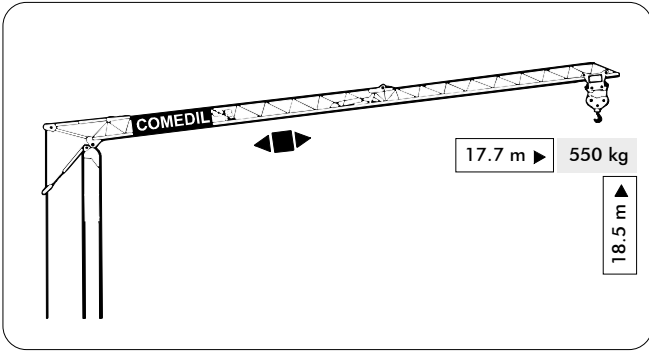

COMEDIL

Gru a montaggio rapido

**Self-erecting Crane • Grue à montage rapide
Schnellmontagekran • Grúa de montaje rapido**

CBR 18H-1.6

simple, available and cost effective™

COMEDIL CBR 18H-1.6

- montaggio oleodinamico integrale
- full hydraulic erection
- vollhydraulische Montage
- montage hydraulique intégral
- montaje hidraulico integral
- zincatura a caldo torre e freccia
- galvanized tower and jib
- feuerverzinkt
- flèche et mât galvanisés
- torre y pluma cincadas en caliente
- trasportabile con zavorra di montaggio
- trailerable with erection ballast
- verfahrbar mit Montage-Ballast
- transportable avec lest de montage
- transportable con lastre de montaje

CBR 18H-1.6		380 Trifase • Three-Phase • Dreiphasig • Triphasé • Trifásica						
		2 velocità			3 velocità (optional)			
		m/min	kg	kW	m/min	kg	kW	
Sollevamento Hoisting Heben Levage Elevación					5	1600	1.5	
			7	1600	2.2	14	1600	3.7
			28	1000	5.2	28	900	4.4
Distribuzione • Trolleying Katzfahren • Distribution • Distribución			23		1.1	23	1.1	
Rotazione • Slewing • Schwenken Orientación • Orientación			0.2 - 0.9 tr/min - U/min - rpm		1.1	0.2 - 0.9 tr/min - U/min - rpm		
Montaggio • Erection • Montage • Montage • Montaje				1.5 kW				
Potenza elettrica necessaria • Power Requirements • Anschlusswert Puissance électrique nécessaire • Potencia eléctrica necesaria				10 kVA				
Rete elettrica • Mains Supply • Netzstrom • Réseau • Alimentación				380 V / 400 V - 50 Hz				
Zavorra • Ballast • Ballast • Lest • Lastre		6510 kg	Peso gru • Crane weight • Konstruktionsgewicht Poids de la grue • Peso della grua		5000 kg			